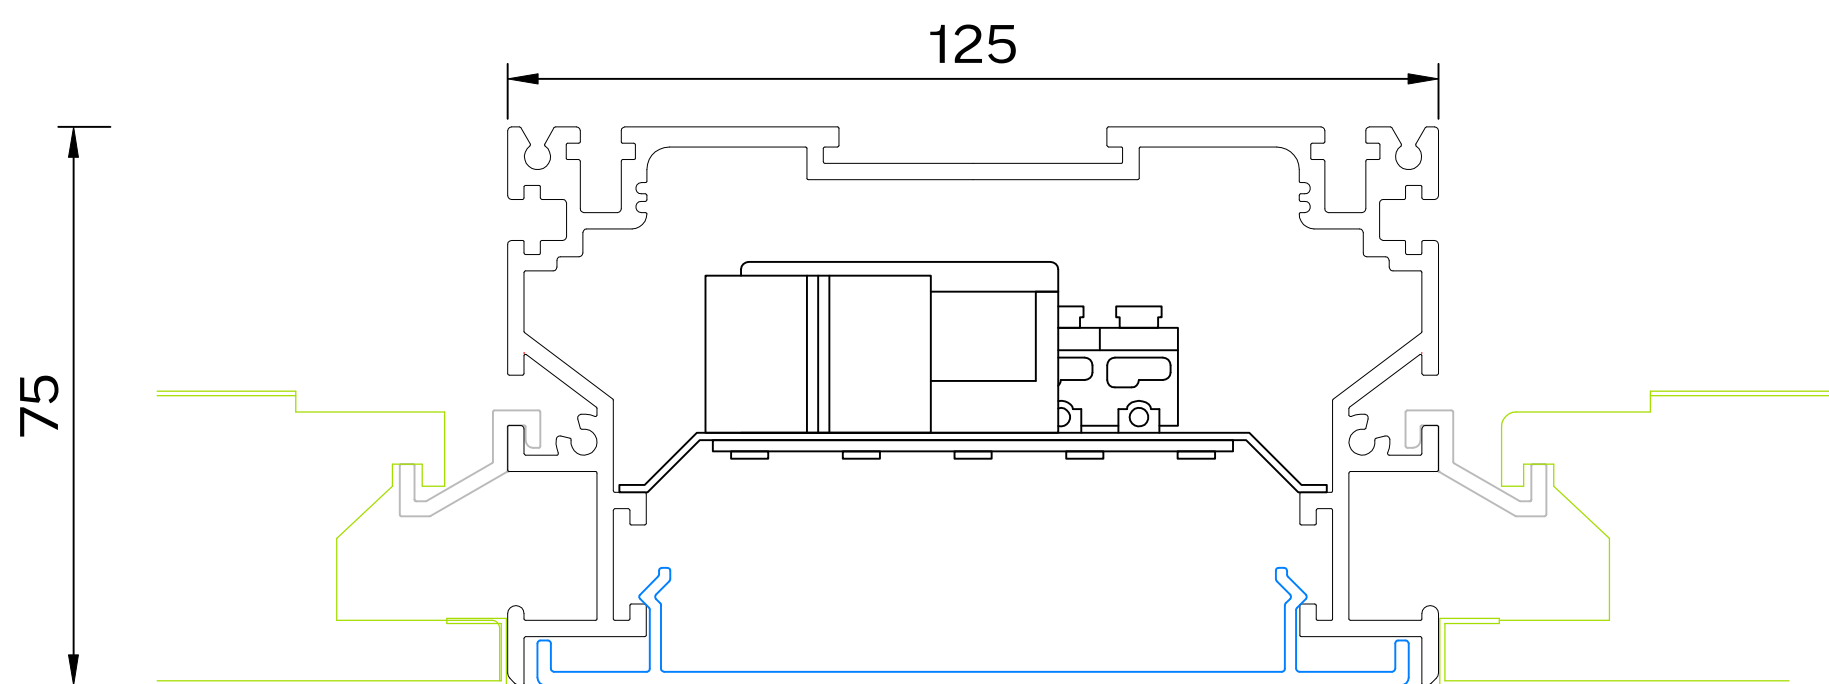

Lampenkanal mit LED - Leuchte & Lampenabdeckung, mit Auflagewinkel

Lampenkanal mit LED - Leuchte & Lampenabdeckung, mit H28 - Profil

3D - Ansicht
Lampenkanal ohne Einbauten

Arotec AG
Detail Lampenkanal
Sagistrasse 4
6275 Ballwil